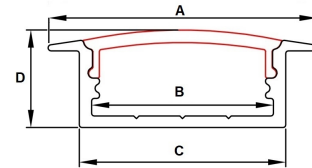

SÉRIE LIBERALIS

Profilé d'aluminium encastrable avec cadre étroit

Une fois encastrée, cette série, avec son cadre étroit, s'intégrera parfaitement à votre décor et vous permettra de mettre l'accent là où vous le voulez et avec style. Comme la plupart des produits de LED123, il est offert avec de nombreuses options de couleurs, de finis, de puissance, de lentilles et d'assemblage. Favorisant une meilleure dissipation de la chaleur malgré qu'elle soit encastrée, cette série se démarque par ses performances sans compromis.

Description	mm	Pouce
A - Largeur avec cadre	30.50	1.2008
B - Largeur intérieure	18.70	0.7362
C - Largeur extérieure	23.50	0.9252
D - Hauteur	11.50	0.4528

CARACTÉRISTIQUES

Moderne et discrète
 Stylé
 Peut être coupé sur mesure
 Permet montage jointé continu
 Éclairage direct
 Vaste choix de lentilles
 Vaste choix de couleurs et finis
 Aluminium Anodisé clair 6063T5